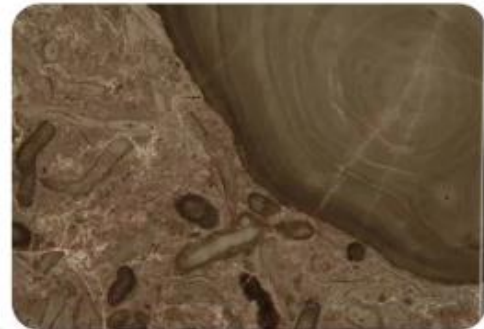

KLUB MIŁOŚNIKÓW GEOLOGII ONLINE 😊

**ODCINEK 4
SKAŁY OKRUCHOWE
W GÓRACH ŚWIĘTOKRZYSKICH**

Klub Miłośników Geologii Online odcinek 5 – Kamień w architekturze świętokrzyskiej – część 1: piaskowce

KLUB MIŁOŚNIKÓW GEOLOGII ONLINE 😊

**ODCINEK 5
KAMIEŃ W ARCHITEKTURZE
ŚWIĘTOKRZYSKIEJ
CZĘŚĆ 1 - PIASKOWCE**

Klub Miłośników Geologii Online odcinek 6 – Kamień w architekturze świętokrzyskiej – część 2: skały węglanowe

KLUB MIŁOŚNIKÓW GEOLOGII ONLINE 😊

ODCINEK 6 KAMIEŃ W ARCHITEKTURZE REGIONU ŚWIĘTOKRZYSKIEGO CZĘŚĆ 2 – SKAŁY WĘGLANOWE

Materiały edukacyjne (.pdf):

- [Przewodnik edukacyjno-promocyjny Geoparku Kielce](#)
 - [Przewodnik edukacyjno-promocyjny Geoparku Kielce – rozwiązanie zadań](#)
- [ABC Świętokrzyskiej Geologii](#)
- [Rezerwat przyrody nieożywionej Kielce](#)
- [Śladami dewońskiego morza i kieleckich gwarków](#)
- [Śladami historii Ziemi i człowieka](#)
- [Katalog geostanowisk świętokrzyskich](#)